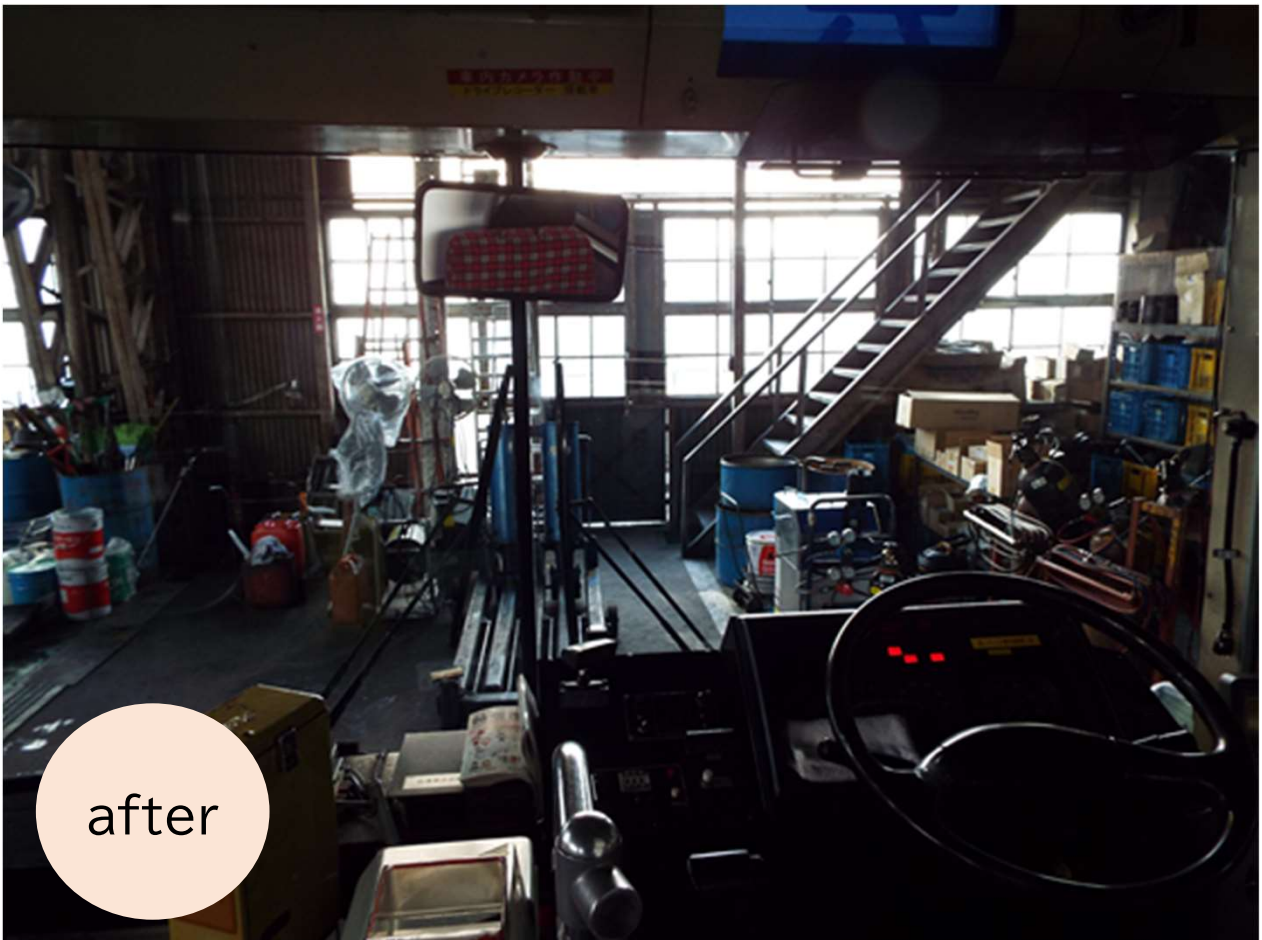

# 大型バスのフロント窓ガラス傷消し

before

after