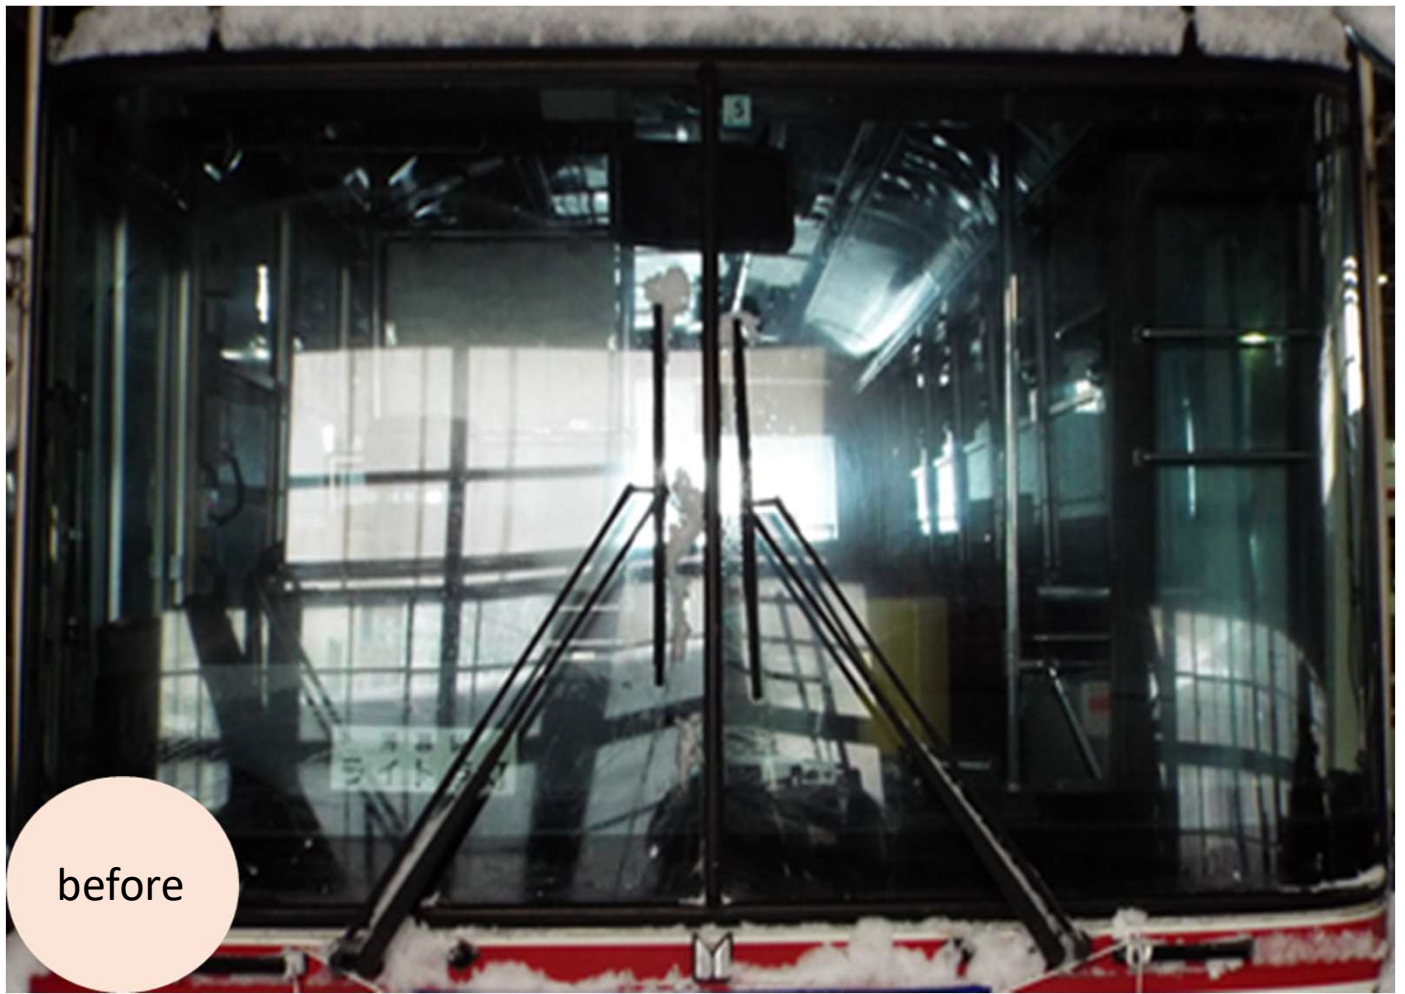

# 大型バスのフロント窓ガラス傷消し

before

after